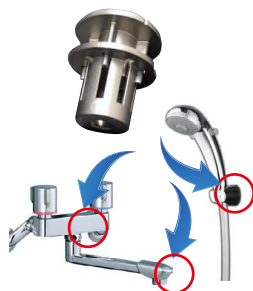

節水浄水器 クリピーレフィノ

4週間標準レンタル料金 **2,200円**

高性能カートリッジで鉛・トリハロメタン・カルキ臭・農薬(CAT)を強力に除去します。また、節水機能で最大約30%節水できます。

節水浄水器 クリシャワープロ DX

お客様標準価格 **2,200円**

シャワーで最大約60%、ストレートで最大約50%節水できます。大口径シャワーで効率的に洗いができ、切替レバーで簡単にシャワー、ストレートに切り替えできます。

節水バルブ SOIT

4週間標準レンタル料金 **1,100円**

蛇口に取り付けることで、簡単に効率よく節水できます。節水量は約30~70%の間で5段階で調整可能。独自スパイラル構造により、節水時でもストレスなく使用できます。

洗剤

除菌・消臭効果のある洗剤で、
いつも清潔に。

除菌&消臭&
洗浄&防カビ

アミノ酸系除菌洗剤 EX68

お客様標準価格 4L入り